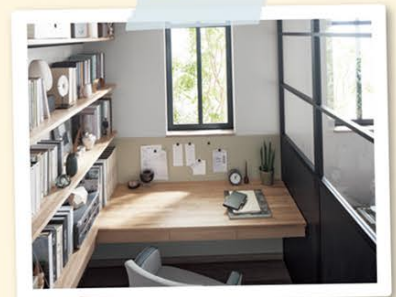

マグネット
対応
化粧ボード

部屋の一面を仕切った明るいワーク
スペース。メモはマグネットで貼り
付けられるので便利♡

Panasonic
リフォームClub

Panasonic リフォームClub
リファイン千葉中央

株式会社 アイキョーハウス

〒260-0014 千葉県千葉市中央区本千葉町10-23 1階

0120-255-789

TEL:043-202-3338

FAX:043-202-3337

E-mail:refine@aikyo.co.jp

定休日:(火)(水)

建設業許可/国土交通大臣許可(般-4)第019611号 二級建築士事務所登録/千葉県知事登録第2-2108-7118号

●PanasonicリフォームClubは、独立・自営の会社が運営しています。

●工事請負契約は、お客様とPanasonicリフォームClub運営会社との間で行われます。