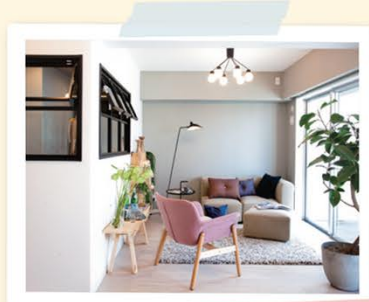

○月 ○日 日本×北欧で、私スタイルに

最近、近所にお洒落なインテリアショップができたので、散歩の途中に寄ってみた。古い民家を改造したお店の中には、北欧の家具や小物が並んでいた。無垢の木材を使った家具に、アースカラーのラグやクッション、クマ、トナカイなどの動物や草花をモチーフにした食器など...

どれもパステルカラーの優しい色合いときれいなフォルムばかりで、なんだかとっても気持ちがいい♡♡

北欧では「美が人生を豊かにする」という考え方が浸透しているらしい。

日が短く家で過ごす時間が長い北欧の人たちは、豊かな自然に包まれ、お気に入りの美しいものに囲まれて、家族や友人たちとゆっくりと心安らぐ時間を大切にしているとか。

日本で北欧のデザインが人気なのも、自然と共に暮らしてきた日本人や日本の家にもなじみやすいからなのね。

私も、北欧の人のように自分の美意識に正直に、私らしい居心地のいい空間で、ていねいに暮らしたいな。

なんて思いながら、早速、お洒落なコーヒーカップを買っちゃった♡

クラフト
レーベル
塗れるドア

ドアをお気に入りのカラーで塗って、
私好みの北欧風のお部屋に変身♡

バリテイス
室内窓 +
照明器具

室内窓の付いた明るく開放的な部屋に
パステルカラーや緑が映えて、1日中
気持ちよく過ごせそうね。

照明器具
シャンデリア、
スタンド、
ペンダント

北欧風の家具に、シンプル＆モダンな
あかりをコーディネート。
おうち時間が楽しくなりそう♪

Panasonic
リフォームClub