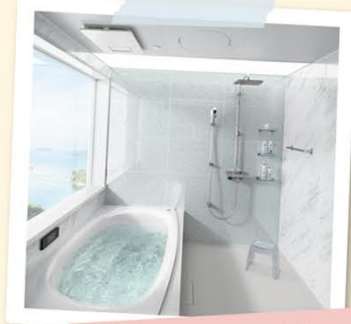

〇月〇日 おじいちゃんらは、"まほうの家"

ぼくは、おじいちゃんの家に行くのが大好き！
 なぜって、いろんなことが、"まほう"みたいにふしぎで楽しいから。
 まっ暗な玄関にぼくが入ると、パッと明るくなってびっくり!!
 トイレに入っても、パッと明るくなって、
 おしっこをしたあと、お水を流すボタンを押すと、

モコモコとアワが出てきて、勝手におそうじしてくれる。
 ホントにふしぎ!? 手を洗うときも、じやろに手をのばす
 だけで水が出てくるし、手をはなすとピタッと
 止まるのもおもしろい。だから何回もやってしまう。
 ぼくが、いちばん好きなのはおふろだ。
 おふろがでっかくて、天井から音楽も流れてくる。
 おじいちゃんといっしょに入ると、白い小さなあわが
 ブクブクと出てきてすごく気持ちいい。

ぼくの横で、おじいちゃんはずっとテレビを見ながらニコニコしている。
 おじいちゃんの家にはいろんなボタンがあって、これが"まほうのしかけ"だと思う。
 でも、いちばん好きなまほうは「おじいちゃん大好き♡」というだけで、
 ぼくの好きなおもちゃや、おかしがパッと出てくることなんだ。

激落ちバブル

スパイラル水流

アラウーノ
L150 シリーズ

たっぷりの泡で汚れを落とし、パワフルな「スパイラル水流」できれいに洗ってあげられるって、スゴイ!

レクラス
バスルーム

広い浴槽に大きな窓、家族いっしょに入れる、明るく、ゆったりとしたお風呂の時間が楽しい♡

シーリング
バスオーディオ

お風呂全体が音楽に
つながる感じ♪

酸素美泡湯

ミクロの泡で
体のポカポカが
長持ち。

Panasonic
リフォームClub

Panasonic リフォームClub
リファイン千葉中央