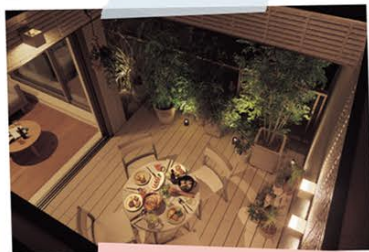

主人は、もっぱら夜がお気に入り。

風呂上がり、キンキンに冷やしたビールで

のどを潤しながらハンモックに寝そべって星空をながめている。

たいがいそのまま眠ってしまうので、起こすのがひと苦勞だけど♡

ハンモック一つで、日常のちょっとしたひとときが、“プチ天国”に変わるのね。

温泉旅行やグランピングもいいけれど、“わが家リゾート”も悪くないわね♡

エクステリア照明
(ブラケット、
ガーデンライト)

テラスや庭にあかりを配置すれば、
素敵なアウトドアリビングになって、
夜の楽しみが増えそう♡

レクラス
バスルーム

大きな窓から庭や景色が眺められる
明るいバスルームで、ゆったりゆったり。
日々の疲れもどこかに吹き飛んで
いきそう♡♡

スペース
プレーヤー

パソコンやスマホの画面を無線で投影。
スピーカーとつなぐと音楽も楽しめて、
お部屋がシアターになるのね!

Panasonic
リフォームClub

Panasonic リフォームClub
リファイン千葉中央

株式会社 アイキョーハウス

〒260-0014 千葉県千葉市中央区本千葉町10-23 1階